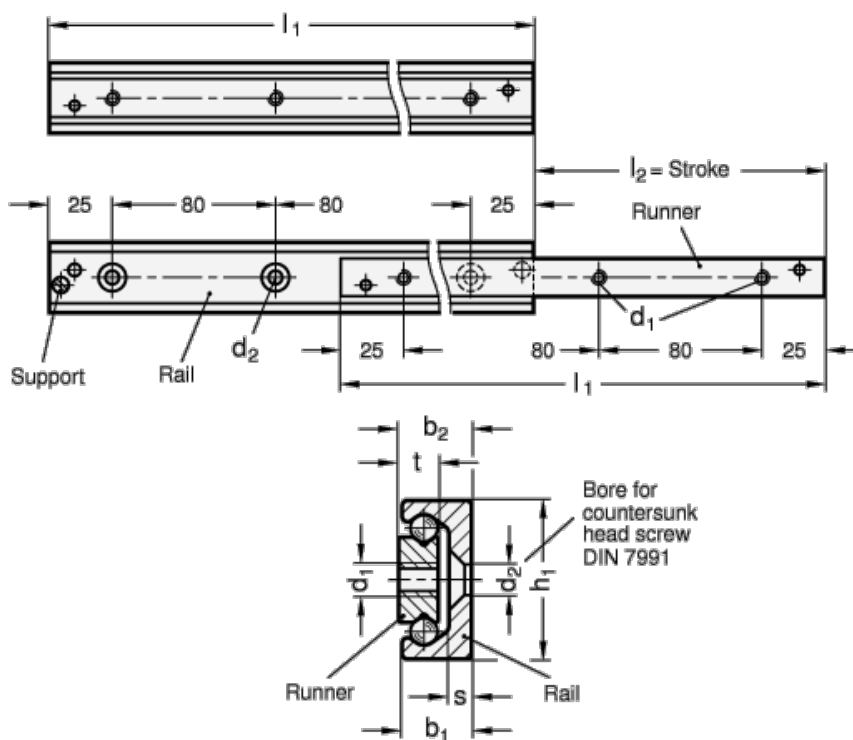

Varenummer: 20240443530

Beskrivelse: E+G udtræksskinne GN 2404-43-530

Mål

$b_1 = 21$

$b_2 = 22$

$d_1 = M8$

$d_2 = 4.5$

$h_1 = 43$

$L_1 = 278 - 530$

$s = 4.5$

$t = 13.5$

Vægt i (g) = 2760